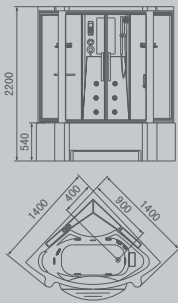

YH0100(Left)

YH0101(Left)

YH0102(Left)

MODEL:YH0100(Left/Right)
SIZE:1700 x 750 x 605mm

MODEL:YH0101(Left/Right)
SIZE:1700 x 750 x 605mm

MODEL:YH0102(Left/Right)
SIZE:1700 x 850 x 605mm

YH0103(Left)

YH0104(Left)

Main features

主要特点:

- 1、Function switch 功能转换
- 2、Movable shower 活动花洒
- 3、Water massage 水力按摩
- 4、Overflow protect 防溢保护
- 5、Back massage 背部按摩

MODEL:YH0103(Left/Right)
SIZE:1700 x 750 x 605mm

MODEL:YH0104(Left/Right)
SIZE:1700 x 750 x 605mm

YH600P

MODEL:YH600P
SIZE:1400 x 1400 x 2200mm

YH609P

MODEL:YH609P
SIZE:1300 x 1300 x 2200mm

- 1、Touch screen 创新触摸屏
- 2、Temperature setting 温度调节
- 3、Time setting 时间调节
- 4、Telephone 电话拨出或接听
- 5、CD/FM 收音及外接CD
- 6、Top light 顶部灯光
- 7、Fan 排气扇
- 8、Ozone disinfection 臭氧消毒
- 9、Steam bath 蒸汽浴
- 10、Function switch 功能转换
- 11、Movable shower 活动花洒
- 12、Top shower 顶部花洒
- 13、Acupuncture massage 针刺按摩
- 14、Water massage 水力按摩
- 15、Overflow protect 防溢保护