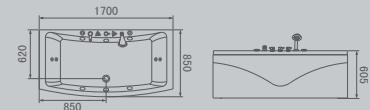

YH0100(Left)

YH0101(Left)

YH0102(Left)

MODEL:YH0100(Left/Right)
SIZE:1700 x 750 x 605mm

MODEL:YH0101(Left/Right)
SIZE:1700 x 750 x 605mm

MODEL:YH0102(Left/Right)
SIZE:1700 x 850 x 605mm

YH0103(Left)

YH0104(Left)

Main features

主要特点:

- 1、Function switch 功能转换
- 2、Movable shower 活动花洒
- 3、Water massage 水力按摩
- 4、Overflow protect 防溢保护
- 5、Back massage 背部按摩

MODEL:YH0103(Left/Right)
SIZE:1700 x 750 x 605mm

MODEL:YH0104(Left/Right)
SIZE:1700 x 750 x 605mm

YH600P

MODEL:YH600P
SIZE:1400 x 1400 x 2200mm

YH609P

MODEL:YH609P
SIZE:1300 x 1300 x 2200mm

- 1、Touch screen 创新触摸屏
- 2、Temperature setting 温度调节
- 3、Time setting 时间调节
- 4、Telephone 电话拨出或接听
- 5、CD/FM 收音及外接CD
- 6、Top light 顶部灯光
- 7、Fan 排气扇
- 8、Ozone disinfection 臭氧消毒
- 9、Steam bath 蒸汽浴
- 10、Function switch 功能转换
- 11、Movable shower 活动花洒
- 12、Top shower 顶部花洒
- 13、Acupuncture massage 针刺按摩
- 14、Water massage 水力按摩
- 15、Overflow protect 防溢保护