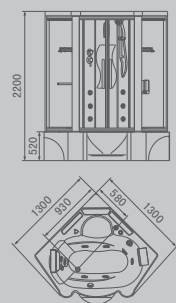

YH0100(Left)

YH0101(Left)

YH0102(Left)

MODEL:YH0100(Left/Right)
SIZE:1700 x 750 x 605mm

MODEL:YH0101(Left/Right)
SIZE:1700 x 750 x 605mm

MODEL:YH0102(Left/Right)
SIZE:1700 x 850 x 605mm

YH0103(Left)

YH0104(Left)

Main features

主要特点:

- 1、Function switch 功能转换
- 2、Movable shower 活动花洒
- 3、Water massage 水力按摩
- 4、Overflow protect 防溢保护
- 5、Back massage 背部按摩

MODEL:YH0103(Left/Right)
SIZE:1700 x 750 x 605mm

MODEL:YH0104(Left/Right)
SIZE:1700 x 750 x 605mm

YH600P

MODEL:YH600P
SIZE:1400 x 1400 x 2200mm

YH609P

MODEL:YH609P
SIZE:1300 x 1300 x 2200mm

- 1、Touch screen 创新触摸屏
- 2、Temperature setting 温度调节
- 3、Time setting 时间调节
- 4、Telephone 电话拨出或接听
- 5、CD/FM 收音及外接CD
- 6、Top light 顶部灯光
- 7、Fan 排气扇
- 8、Ozone disinfection 臭氧消毒
- 9、Steam bath 蒸汽浴
- 10、Function switch 功能转换
- 11、Movable shower 活动花洒
- 12、Top shower 顶部花洒
- 13、Acupuncture massage 针刺按摩
- 14、Water massage 水力按摩
- 15、Overflow protect 防溢保护