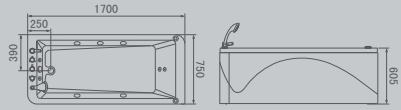

YH0100(Left)

YH0101(Left)

YH0102(Left)

MODEL:YH0100(Left/Right)
SIZE:1700 x 750 x 605mm

MODEL:YH0101(Left/Right)
SIZE:1700 x 750 x 605mm

MODEL:YH0102(Left/Right)
SIZE:1700 x 850 x 605mm

YH0103(Left)

YH0104(Left)

Main features

主要特点:

- 1、Function switch 功能转换
- 2、Movable shower 活动花洒
- 3、Water massage 水力按摩
- 4、Overflow protect 防溢保护
- 5、Back massage 背部按摩

MODEL:YH0103(Left/Right)
SIZE:1700 x 750 x 605mm

MODEL:YH0104(Left/Right)
SIZE:1700 x 750 x 605mm

YH600P

MODEL:YH600P
SIZE:1400 x 1400 x 2200mm

YH609P

MODEL:YH609P
SIZE:1300 x 1300 x 2200mm

- 1、Touch screen 创新触摸屏
- 2、Temperature setting 温度调节
- 3、Time setting 时间调节
- 4、Telephone 电话拨出或接听
- 5、CD/FM 收音及外接CD
- 6、Top light 顶部灯光
- 7、Fan 排气扇
- 8、Ozone disinfection 臭氧消毒
- 9、Steam bath 蒸汽浴
- 10、Function switch 功能转换
- 11、Movable shower 活动花洒
- 12、Top shower 顶部花洒
- 13、Acupuncture massage 针刺按摩
- 14、Water massage 水力按摩
- 15、Overflow protect 防溢保护