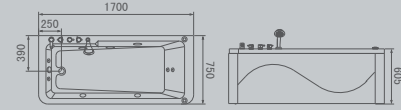

YH0100(Left)

YH0101(Left)

YH0102(Left)

MODEL:YH0100(Left/Right)
SIZE:1700 x 750 x 605mm

MODEL:YH0101(Left/Right)
SIZE:1700 x 750 x 605mm

MODEL:YH0102(Left/Right)
SIZE:1700 x 850 x 605mm

YH0103(Left)

YH0104(Left)

Main features

主要特点:

- 1、Function switch 功能转换
- 2、Movable shower 活动花洒
- 3、Water massage 水力按摩
- 4、Overflow protect 防溢保护
- 5、Back massage 背部按摩

MODEL:YH0103(Left/Right)
SIZE:1700 x 750 x 605mm

MODEL:YH0104(Left/Right)
SIZE:1700 x 750 x 605mm

YH600P

MODEL:YH600P
SIZE:1400 x 1400 x 2200mm

YH609P

MODEL:YH609P
SIZE:1300 x 1300 x 2200mm

- 1、Touch screen 创新触摸屏
- 2、Temperature setting 温度调节
- 3、Time setting 时间调节
- 4、Telephone 电话拨出或接听
- 5、CD/FM 收音及外接CD
- 6、Top light 顶部灯光
- 7、Fan 排气扇
- 8、Ozone disinfection 臭氧消毒
- 9、Steam bath 蒸汽浴
- 10、Function switch 功能转换
- 11、Movable shower 活动花洒
- 12、Top shower 顶部花洒
- 13、Acupuncture massage 针刺按摩
- 14、Water massage 水力按摩
- 15、Overflow protect 防溢保护