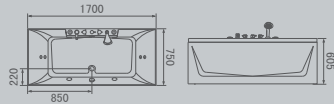

YH0100(Left)

YH0101(Left)

YH0102(Left)

MODEL:YH0100(Left/Right)
SIZE:1700 x 750 x 605mm

MODEL:YH0101(Left/Right)
SIZE:1700 x 750 x 605mm

MODEL:YH0102(Left/Right)
SIZE:1700 x 850 x 605mm

YH0103(Left)

YH0104(Left)

Main features

主要特点:

- 1、Function switch 功能转换
- 2、Movable shower 活动花洒
- 3、Water massage 水力按摩
- 4、Overflow protect 防溢保护
- 5、Back massage 背部按摩

MODEL:YH0103(Left/Right)
SIZE:1700 x 750 x 605mm

MODEL:YH0104(Left/Right)
SIZE:1700 x 750 x 605mm

YH600P

MODEL:YH600P
SIZE:1400 x 1400 x 2200mm

YH609P

MODEL:YH609P
SIZE:1300 x 1300 x 2200mm

- 1、Touch screen 创新触摸屏
- 2、Temperature setting 温度调节
- 3、Time setting 时间调节
- 4、Telephone 电话拨出或接听
- 5、CD/FM 收音及外接CD
- 6、Top light 顶部灯光
- 7、Fan 排气扇
- 8、Ozone disinfection 臭氧消毒
- 9、Steam bath 蒸汽浴
- 10、Function switch 功能转换
- 11、Movable shower 活动花洒
- 12、Top shower 顶部花洒
- 13、Acupuncture massage 针刺按摩
- 14、Water massage 水力按摩
- 15、Overflow protect 防溢保护