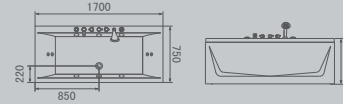

YH0100(Left)

YH0101(Left)

YH0102(Left)

MODEL:YH0100(Left/Right)
SIZE:1700 x 750 x 605mm

MODEL:YH0101(Left/Right)
SIZE:1700 x 750 x 605mm

MODEL:YH0102(Left/Right)
SIZE:1700 x 850 x 605mm

YH0103(Left)

YH0104(Left)

Main features

主要特点:

- 1、Function switch 功能转换
- 2、Movable shower 活动花洒
- 3、Water massage 水力按摩
- 4、Overflow protect 防溢保护
- 5、Back massage 背部按摩

MODEL:YH0103(Left/Right)
SIZE:1700 x 750 x 605mm

MODEL:YH0104(Left/Right)
SIZE:1700 x 750 x 605mm

YH600P

MODEL:YH600P
SIZE:1400 x 1400 x 2200mm

YH609P

MODEL:YH609P
SIZE:1300 x 1300 x 2200mm

- 1、Touch screen 创新触摸屏
- 2、Temperature setting 温度调节
- 3、Time setting 时间调节
- 4、Telephone 电话拨出或接听
- 5、CD/FM 收音及外接CD
- 6、Top light 顶部灯光
- 7、Fan 排气扇
- 8、Ozone disinfection 臭氧消毒
- 9、Steam bath 蒸汽浴
- 10、Function switch 功能转换
- 11、Movable shower 活动花洒
- 12、Top shower 顶部花洒
- 13、Acupuncture massage 针刺按摩
- 14、Water massage 水力按摩
- 15、Overflow protect 防溢保护